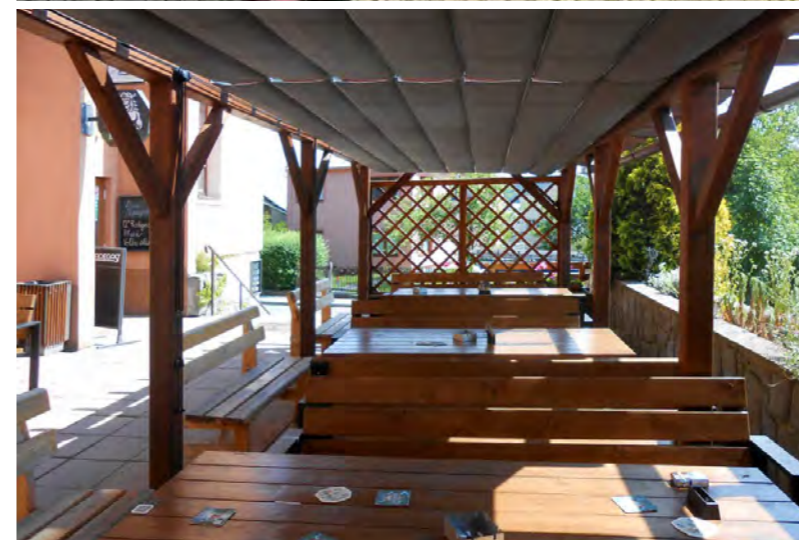

▶ PRODUKTY

Praktická a elegantní řešení pro každou restauraci či kavárnu.

Pergoly

Markýzy

Rolety a svislé clony

Atypická zastřešení

Pevné přístřešky a pultové střechy

Oplocení zahrádek

Nabízíme řešení na míru – od návrhu přes výrobu až po profesionální montáž. Spolupracujeme s architekty, designéry i památkáři a respektujeme charakter místa, ve kterém pracujeme.

MARKÝZY

NEZBYTNÝ PRVEK KAŽDÉ MODERNÍ GASTRONOMIE

Svislé markýzy jsou ideální pro boční zastínění zahrádek a vytvářejí intimní, chráněný prostor. Zároveň mohou sloužit jako viditelný reklamní nosič. Ovládání může být manuální nebo motorické s automatizací Somfy či Gaviota. Používáme kvalitní markýzové látky v moderních barvách a vzorech. Pro gastronomii dodáváme reklamní potisky – od jednoduchých log až po celoplošné motivy s 3D efekty.

Naše konstrukce jsou navrženy pro dlouhodobý provoz, vysokou zátěž a proměnlivé počasí, které je v gastronomii každodenní realitou.

naše realizace

REFERENCE

Naše realizace najdete v městských centrech, hotelových zahradách, pivních zahrádkách, u řek i na nádražích – všude tam, kde podniky potřebují spolehlivý a funkční venkovní prostor.