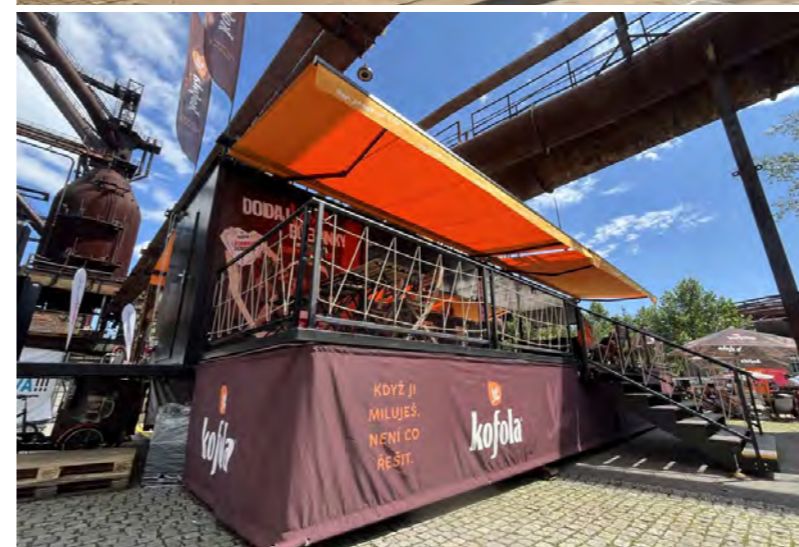

STÍNICÍ TECHNIKA

pro gastronomii

Řešení na míru pro každý gastro koncept

EXPERT

TRADIČNÍ VÝROBCE stínicí techniky

Bohemiaflex CS s.r.o. je český výrobce exteriérové stínicí techniky s dlouholetou specializací na gastronomii. Pomáháme restauracím, kavárnám, barům a hotelům vytvářet venkovní prostory, které jsou krásné, funkční a připravené na celodenní i celosezónní provoz.

Svislé markýzy jsou ideální pro boční zastínění zahrádek a vytvářejí intimní, chráněný prostor. Zároveň mohou sloužit jako viditelný reklamní nosič. Ovládání může být manuální nebo motorické s automatizací Somfy či Gaviota. Používáme kvalitní markýzové látky v moderních barvách a vzorech. Pro gastronomii dodáváme reklamní potisky – od jednoduchých log až po celoplošné motivy s 3D efekty.