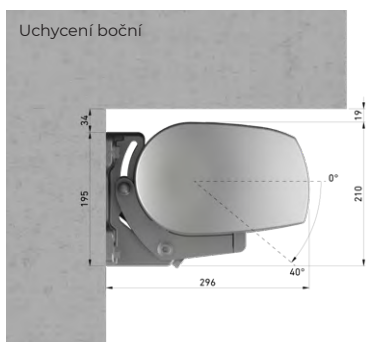

HORIZONTÁLNÍ KAZETOVÁ MARKÝZA  
S KLOUBOVÝMI RAMENY  
BEZ NOSNÉHO PROFILU

**KYMABOX**

Markýza **Kymabox** je kazetová markýza, která slouží k zastínění velkých ploch. Tomu i odpovídá konstrukce markýzy, která je dimenzovaná pro velké šířky a vyložení.

Jedná se o celokazetovou markýzu. Konstrukci tvoří kazetový systém, konzoly, válec pro navíjení potahu, kloubová ramena a ovládací mechanismus. Výpadevový profil po stažení potahu uzavře prostor kazety. Sklon ramen lze nastavit od 10° do 40°. Markýzu je možné montovat čelně na fasádu nebo do stropu.

Elektromotorem

**POTAH**

Markýzová látka  
(odstíny dle vzorníku  
Bohemiaflex CS)

**VÝROBNÍ  
ROZMĚRY**

**MAX** (šířka x vyložení)  
12 000 x 4 000 mm  
**MIN** (šířka x vyložení)  
1 950 x 1 500 mm

**MOŽNOSTI  
ZA PŘÍPLATEK**