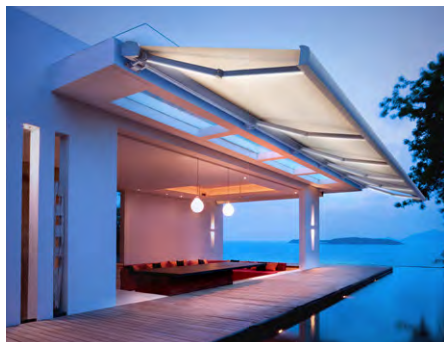

HORIZONTÁLNÍ KAZETOVÁ MARKÝZA  
S KLOUBOVÝMI RAMENY  
BEZ NOSNÉHO PROFILU

**KYMABOX**

Markýza **Kymabox** je kazetová markýza, která slouží k zastínění velkých ploch. Tomu i odpovídá konstrukce markýzy, která je dimenzovaná pro velké šířky a vyložení.

Jedná se o celokazetovou markýzu. Konstrukci tvoří kazetový systém, konzoly, válec pro navíjení potahu, kloubová ramena a ovládací mechanismus. Výpadevový profil po stažení potahu uzavře prostor kazety. Sklon ramen lze nastavit od 10° do 40°. Markýzu je možné montovat čelně na fasádu nebo do stropu.