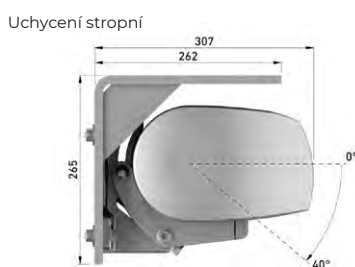

HORIZONTÁLNÍ KAZETOVÁ MARKÝZA  
S KLOUBOVÝMI RAMENY  
BEZ NOSNÉHO PROFILU

**KYMABOX**

Markýza **Kymabox** je kazetová markýza, která slouží k zastínění velkých ploch. Tomu i odpovídá konstrukce markýzy, která je dimenzovaná pro velké šířky a vyložení.

Jedná se o celokazetovou markýzu. Konstrukci tvoří kazetový systém, konzoly, válec pro navíjení potahu, kloubová ramena a ovládací mechanismus. Výpadevový profil po stažení potahu uzavře prostor kazety. Sklon ramen lze nastavit od 10° do 40°. Markýzu je možné montovat čelně na fasádu nebo do stropu.

Elektromotorem

**POTAH**

Markýzová látka  
(odstíny dle vzorníku  
Bohemiaflex CS)

**VÝROBNÍ  
ROZMĚRY**

**MAX** (šířka x vyložení)  
12 000 x 4 000 mm  
**MIN** (šířka x vyložení)  
1 950 x 1 500 mm

**MOŽNOSTI  
ZA PŘÍPLATEK**