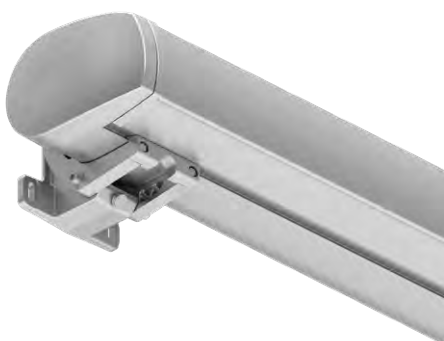

HORIZONTÁLNÍ KAZETOVÁ MARKÝZA  
S KLOUBOVÝMI RAMENY  
BEZ NOSNÉHO PROFILU

**KYMABOX**

Markýza **Kymabox** je kazetová markýza, která slouží k zastínění velkých ploch. Tomu i odpovídá konstrukce markýzy, která je dimenzovaná pro velké šířky a vyložení.

Jedná se o celokazetovou markýzu. Konstrukci tvoří kazetový systém, konzoly, válec pro navíjení potahu, kloubová ramena a ovládací mechanismus. Výpadevový profil po stažení potahu uzavře prostor kazety. Sklon ramen lze nastavit od 10° do 40°. Markýzu je možné montovat čelně na fasádu nebo do stropu.

Elektromotorem

**POTAH**

Markýzová látka  
(odstíny dle vzorníku  
Bohemiaflex CS)

**VÝROBNÍ  
ROZMĚRY**

**MAX** (šířka x vyložení)  
12 000 x 4 000 mm  
**MIN** (šířka x vyložení)  
1 950 x 1 500 mm

**MOŽNOSTI  
ZA PŘÍPLATEK**