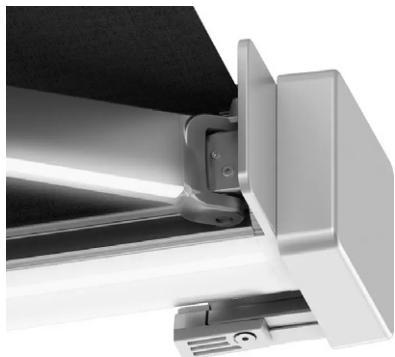

HORIZONTÁLNÍ KAZETOVÁ MARKÝZA  
S KLOUBOVÝMI RAMENY  
BEZ NOSNÉHO PROFILU

**ALANDBOX**

Markýza **Alandbox** je celokazetová markýza bez nosného profilu. Nabízí zajímavý tvar a vyložení až 3,5 m.

Konstrukci tvoří kazetový systém, konzoly, válec pro navíjení potahu, kloubová ramena a ovládací mechanismus. Výpadový profil po stažení potahu uzavře prostor kazety. Markýzu je možné montovat čelně na fasádu nebo do stropu.

Mechanicky klikou  
Elektromotorem

**POTAH**

Markýzová látka  
(odstíny dle vzorníku  
Bohemiaflex CS)

**VÝROBNÍ  
ROZMĚRY**

**MAX** (šířka x vyložení)  
6 000 x 3 000 mm  
5 000 x 3 500 mm  
**MIN** (šířka x vyložení)  
1 767 x 1 500 mm