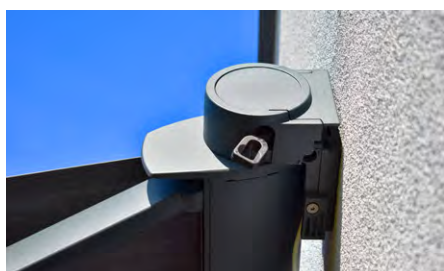

HORIZONTÁLNÍ KAZETOVÁ MARKÝZA  
S KLOUBOVÝMI RAMENY  
BEZ NOSNÉHO PROFILU

**ARESBOX**

Markýza **Aresbox** nabízí vynikající poměr kvality a ceny. Jedná se o celokazetovou markýzu zajímavého tvaru.

Konstrukci tvoří kazetový systém, konzoly, válec pro navíjení potahu, kloubová ramena a ovládací mechanismus. Výpadový profil po stažení potahu uzavře prostor kazety. Sklon ramen lze nastavit od 5° do 70°. Markýzu je možné montovat čelně na fasádu nebo do stropu.

**BAREVNÉ  
PROVEDENÍ**

RAL 9010 bílá  
RAL 7016 antracitová  
jemná struktura  
RAL 1013 krémová  
RAL 9006 šedostříbrná  
jemná struktura  
RAL 8014 hnědá  
RAL 7011 šedá

**OVLÁDÁNÍ**

Mechanicky klikou  
Elektromotorem

- elektromotory
- automatické řídicí jednotky, ovladače a vypínače, rádiové řízení
- jiné odstíny RAL
- ovládací kliky v jiných odstínech RAL (plasty rukojetí vždy bílé)
- reklamní potisky
- podložky pod konzoly pro zateplené fasády
- LED pásek v ramenech
- pomocná konzola pro stropní nebo boční uchycení