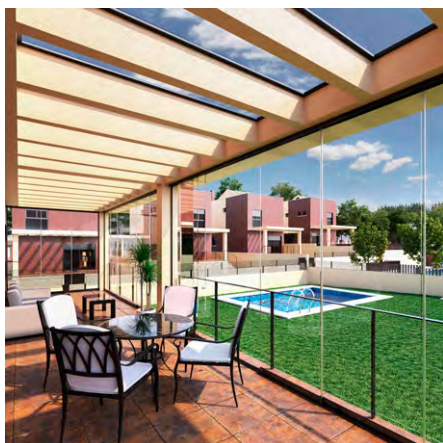

# SKLENĚNÉ POSUVNÉ STĚNY

Tento bezrámový zasklívací systém povýší vzhled jakékoliv pergoly a umožní její využívání po delší čas; s topnými tělesy až do pozdního podzimu.

Elegantní bezrámový posuvný skleněný systém s horní kolejničí a spodními lištami, které zajišťují hladký pohyb skleněných panelů. Skleněné bezrámové panely se mohou pohybovat ve skupině od tří do šesti panelů. Posuvná stěna je opatřena kondenzačním systémem pro odvod kondenzované vody. Spodní uzamykací mechanismus umožňuje ruční blokování prvního panelu ve spodní části.