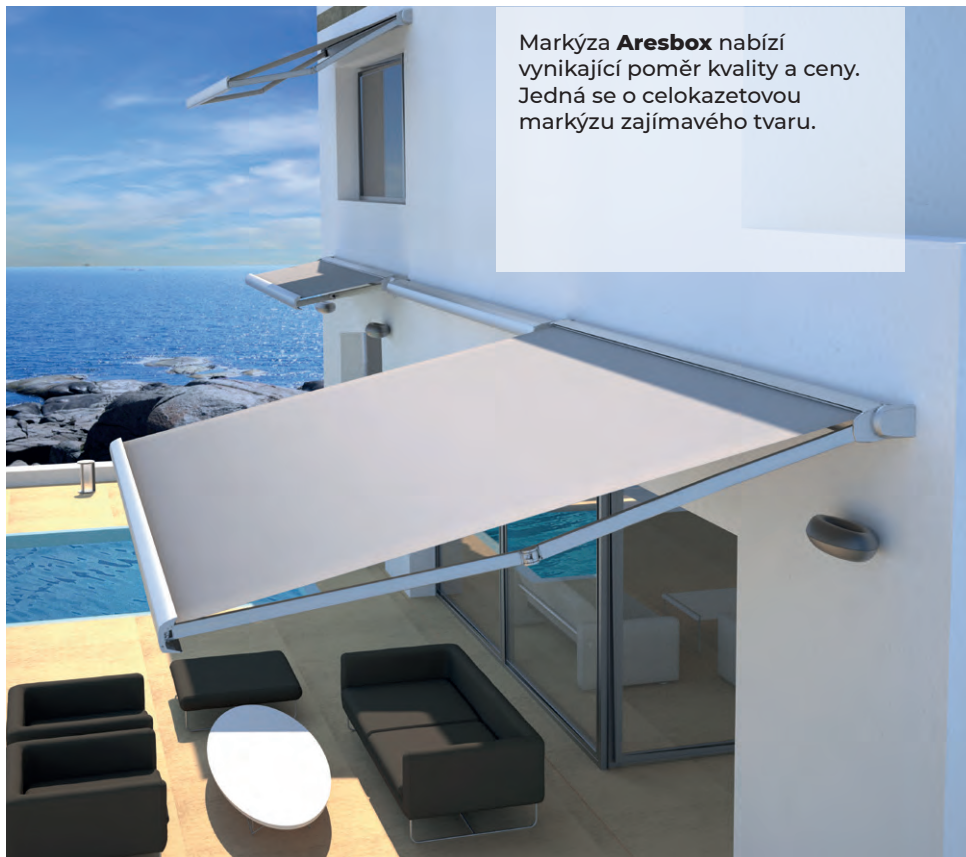

HORIZONTÁLNÍ KAZETOVÁ MARKÝZA
S KLOUBOVÝMI RAMENY BEZ
NOSNÉHO PROFILU

ARESBOX

Markýza **Aresbox** nabízí vynikající poměr kvality a ceny. Jedná se o celokazetovou markýzu zajímavého tvaru.

Konstrukci tvoří kazetový systém, konzoly, válec pro navíjení potahu, kloubová ramena a ovládací mechanismus. Výpadový profil po stažení potahu uzavře prostor kazety. Sklon ramen lze nastavit od 5° do 70°. Markýzu je možné montovat čelně na fasádu nebo do stropu.

BAREVNÉ PROVEDENÍ

RAL 9010 bílá
RAL 7016 antracitová
jemná struktura
RAL 1013 krémová
RAL 9006 šedostříbrná
jemná struktura
RAL 8014 hnědá
RAL 7011 šedá

OVLÁDÁNÍ

Mechanicky klikou
Elektromotorem

POTAH

Markýzová látka
(odstíny dle vzorníku
Bohemiaflex CS)

VÝROBNÍ ROZMĚRY

MAX (šířka x vyložení)
6 000 x 3 000 mm

MIN (šířka x vyložení)
1 790 x 1 500 mm

MOŽNOSTI ZA PŘÍPLATEK

- elektromotory
- automatické řídicí jednotky, ovladače a vypínače, rádiové řízení
- jiné odstíny RAL
- ovládací kliky v jiných odstínech RAL (plasty rukojetí vždy bílé)
- reklamní potisky
- podložky pod konzoly pro zateplené fasády
- LED pásek v ramenech
- pomocná konzola pro stropní nebo boční uchycení