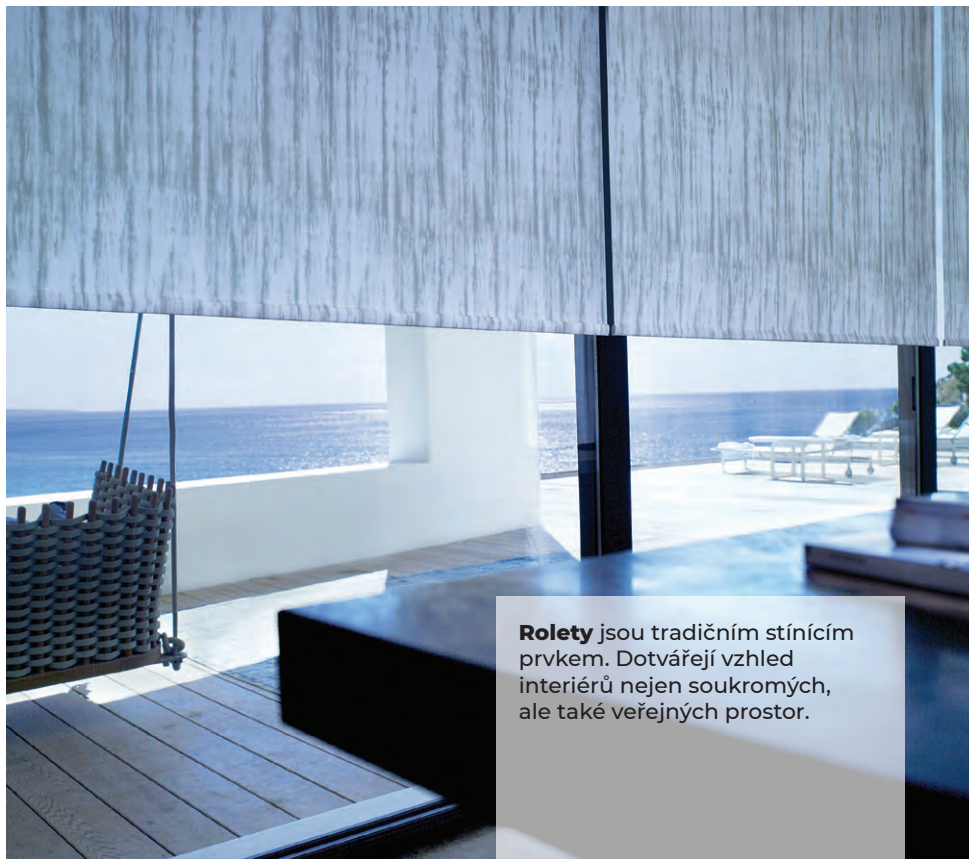

ROLETA řetízková

Rolety jsou tradičním stínícím prvkem. Dotvářejí vzhled interiérů nejen soukromých, ale také veřejných prostor.

Řetízkovou roletu tvoří duralový samotoč, univerzální kovové konzoly s plastovou krytkou, ovládací mechanismus a hliníková zátěžová lišta.

Roletu je možné instalovat mezi křídla oken, na zeď (čelně), do ostění a na rám okna. Roletu je možné zastavit v jakékoliv poloze a tak regulovat míru zastínění či zatemnění.

BAREVNÉ PROVEDENÍ

RAL 9010 bílá