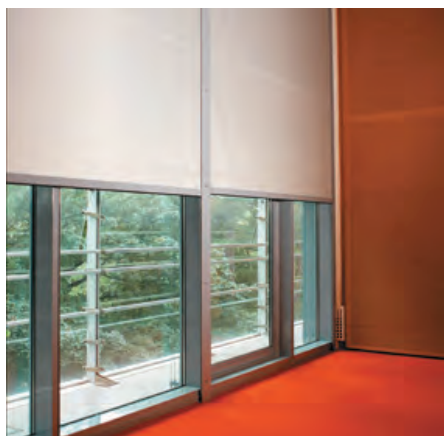

SVISLÁ ZATEMŇUJÍCÍ ROLETA

BOHEMIASCREEN INT

Roleta **Bohemiascreen INT** je určena k zatemění místností veřejných budov jako jsou školy, nemocnice, knihovny, přednáškové sály nebo laboratoře.

Roletu tvoří celohliníková konstrukce. Válec je uložený v hliníkové kazetě. Kazeta (95 x 95 mm) může být hranatá nebo zkosená s lištou. Spodní zátěžový profil je veden v hliníkových vodících kolejnicích. Montáž je možné provádět na zed' (čelně), do ostění a na rám okna.

BAREVNÉ PROVEDENÍ

RAL 9010 bílá

OVLÁDÁNÍ

Mechanicky klikou
Elektromotorem

POTAH

Roletová látka
Black-out
(odstíny dle vzorníku
Bohemiaflex CS)

VÝROBNÍ ROZMĚRY

MAX (šířka x výška)
3 200 x 3 400 mm

MIN (šířka)
800 mm

MOŽNOSTI ZA PŘÍPLATEK

- elektromotory
- ovladače a vypínače, rádiové řízení
- jiné odstíny RAL

TECHNICKÁ INFORMACE

- Od výšky 1 400 mm je nutná výztuha.
- Pro 100% zatemění místnosti doporučujeme montáž na zed' (čelně) a zkosenou kazetu s lištou.