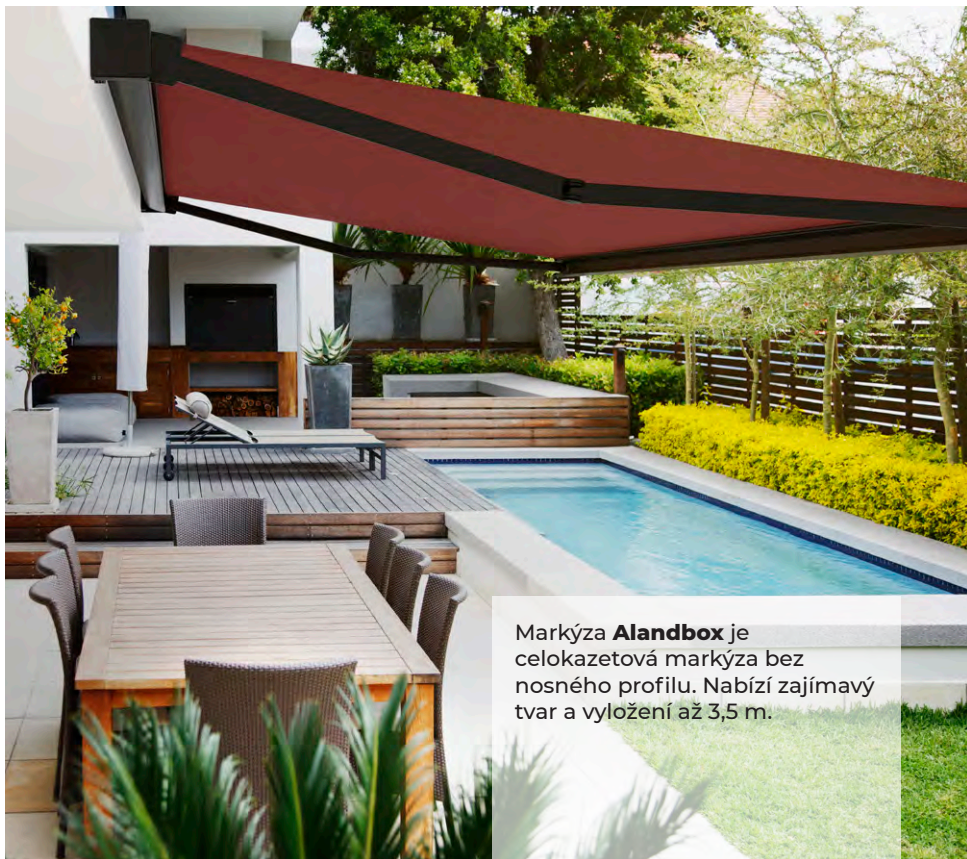

HORIZONTÁLNÍ KAZETOVÁ MARKÝZA
S KLOUBOVÝMI RAMENY
BEZ NOSNÉHO PROFILU

ALANDBOX

Markýza **Alandbox** je celokazetová markýza bez nosného profilu. Nabízí zajímavý tvar a vyložení až 3,5 m.

Konstrukci tvoří kazetový systém, konzoly, válec pro navíjení potahu, kloubová ramena a ovládací mechanismus. Výpadový profil po stažení potahu uzavře prostor kazety. Markýzu je možné montovat čelně na fasádu nebo do stropu.

**BAREVNÉ
PROVEDENÍ**

RAL 9010 bílá
RAL 7016 antracitová
RAL 1013 krémová
RAL 9006 šedostříbrná
RAL 8014 hnědá
RAL 7011 šedá

OVLÁDÁNÍ

Mechanicky klikou
Elektromotorem

POTAH

Markýzová látka
(odstíny dle vzorníku
Bohemiaflex CS)

**VÝROBNÍ
ROZMĚRY**

MAX (šířka x vyložení)
6 000 x 3 000 mm
5 000 x 3 500 mm
MIN (šířka x vyložení)
1 760 x 1 500 mm

**MOŽNOSTI
ZA PŘÍPLATEK**

- jiné odstíny RAL
- elektromotory
- automatické řídicí jednotky, ovladače a vypínače, rádiové řízení
- podložky pod konzoly pro zateplené fasády
- LED pásek v kazetě nebo ramenech
- nouzové ovládací klíky v odstínech RAL
- krycí plech