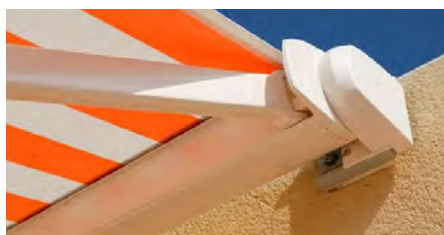

ARESBOX

HORIZONTÁLNÍ KAZETOVÁ MARKÝZA
S KLOUBOVÝMI RAMENY BEZ NOSNÉHO PROFILU

Markýza Aresbox nabízí vynikající poměr kvality a ceny. Jedná se o celokazetovou markýzu zajímavého tvaru.

Konstrukci tvoří kazetový systém, konzoly, válec pro navijení potahu, kloubová ramena a ovládací mechanismus. Výpadový profil po stažení potahu uzavře prostor kazety. Sklon ramen lze nastavit od 5° do 70°. Markýzu je možné montovat čelně na fasádu nebo do stropu.

**BAREVNÉ
PROVEDENÍ**

RAL 9010 bílá
RAL 1013 krémová
RAL 9006 šedostříbrná
RAL 8014 hnědá
RAL 7011 šedá
RAL 7016 antracitová

OVLÁDÁNÍ

Mechanické klikou
Elektromotorem

POTAH

Markýzová látka
(odstíny dle vzorníku
Bohemiaflex CS)