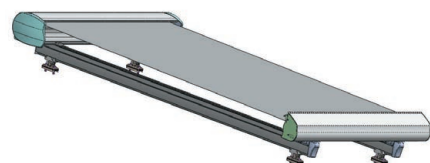

VERANDA BOX

MARKÝZA PRO ZIMNÍ ZAHRADU

Otvory v potahu pro odtok vody

Veranda Box je markýza určená pro stínění zimních zahrad či existujících pergol ze skla nebo polycarbonátu. Při stínění prosklených ploch oceníte flexibilitu umístění vodících profilů, což ulehčuje montáž, a přesah potahu přes půdorysnou plochu, protože tak ochráníte i svislé plochy.

Konstrukci markýzy tvoří hliníkové vodící profily, výpadevový profil a válec pro navijení potahu schovaný v kazetě. Potah napínají plynové písky umístěné ve vodících profilech. Odtok vody je zajištěn oky v potahu markýzy. Minimální sklon markýzy je 15°.

**BAREVNÉ
PROVEDENÍ**

RAL 9010 bílá
RAL 1013 krémová
RAL 8014 hnědá
RAL 7016 antracitová

Plastové díly pouze v bílé
nebo černé barvě.

OVLÁDÁNÍ

Elektromotorem

POTAH

Markýzová látka
Technické tkaniny
(odstíny dle vzorníku
Bohemiaflex CS)