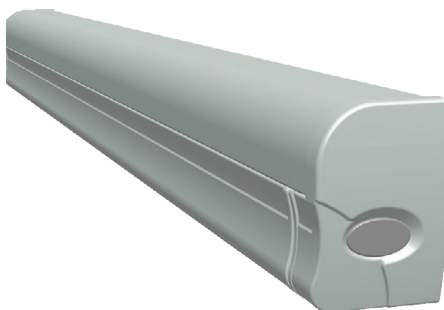

BELLA

HORIZONTÁLNÍ KAZETOVÁ MARKÝZA
S KLOUBOVÝMI RAMENY BEZ NOSNÉHO PROFILU

Kazetová markýza Bella nalezne své místo díky subtilnímu designu a ostřejším tvarům zejména v moderní architektuře. Kazeta přilne k fasádě, se kterou bude tvořit jeden harmonický celek.

Konstrukci markýzy tvoří kazetový systém, válec pro navijení potahu, kloubová ramena a ovládací mechanismus. Výpadový profil po stažení potahu uzavře prostor kazety. Sklon ramen lze nastavit v rozmezí od 5° do 30°. Markýzu je možné montovat čelně na fasádu nebo do stropu.

**BAREVNÉ
PROVEDENÍ**

Všechna vyložení:
RAL 9010 bílá
RAL 9001 krémová
Vyložení
2 500 a 3 000 mm:
RAL 7016 antracitová
se strukturou

OVLÁDÁNÍ

Mechanicky klikou
Elektromotorem

POTAH

Markýzová látka
(odstíny dle vzorníku
Bohemiaflex CS)