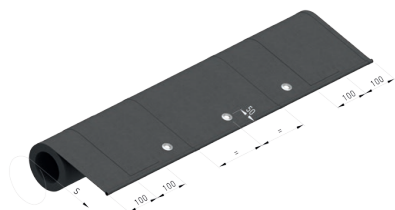

VERANDA BOX

MARKÝZA PRO ZIMNÍ ZAHRADU

Otvory v potahu pro odtok vody

Veranda Box je markýza určená pro stínění zimních zahrad či existujících pergol ze skla nebo polycarbonátu. Při stínění prosklených ploch oceníte flexibilitu umístění vodících profilů, což ulehčuje montáž, a přesah potahu přes půdorysnou plochu, protože tak ochráníte i svislé plochy.

Konstrukci markýzy tvoří hliníkové vodící profily, výpadevový profil a válec pro navijení potahu schovaný v kazetě. Potah napínají plynové písky umístěné ve vodících profilech. Odtok vody je zajištěn oky v potahu markýzy. Minimální sklon markýzy je 15°.

**BAREVNÉ
PROVEDENÍ**

RAL 9010 bílá
RAL 1013 krémová
RAL 8014 hnědá
RAL 7016 antracitová

Plastové díly pouze v bílé
nebo černé barvě.

OVLÁDÁNÍ

Elektromotorem

POTAH

Markýzová látka
Technické tkaniny
(odstíny dle vzorníku
Bohemiaflex CS)

**VÝROBNÍ
ROZMĚRY**

MAX (šířka x vyložení)
5 000 x 5 000 mm

MIN (šířka x vyložení)
1 200 x 1 650 mm

Maximální plocha
u technických tkanin
je 9 m².

**MOŽNOSTI
ZA PŘÍPLATEK**

- ▶ elektromotory
- ▶ automatické řídicí jednotky, ovladače a vypínače, rádiové řízení
- ▶ jiné odstíny RAL