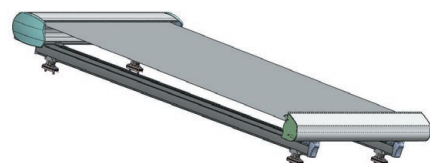

VERANDA BOX

MARKÝZA PRO ZIMNÍ ZAHRADU

Otvory v potahu pro odtok vody

Veranda Box je markýza určená pro stínění zimních zahrad či existujících pergol ze skla nebo polycarbonátu. Při stínění prosklených ploch oceníte flexibilitu umístění vodících profilů, což ulehčuje montáž, a přesah potahu přes půdorysnou plochu, protože tak ochráníte i svislé plochy.

Konstrukci markýzy tvoří hliníkové vodící profily, výpadevový profil a válec pro navijení potahu schovaný v kazetě. Potah napínají plynové písky umístěné ve vodících profilech. Odtok vody je zajištěn oky v potahu markýzy. Minimální sklon markýzy je 15°.

**BAREVNÉ
PROVEDENÍ**

RAL 9010 bílá
RAL 1013 krémová
RAL 8014 hnědá
RAL 7016 antracitová

Plastové díly pouze v bílé
nebo černé barvě.

OVLÁDÁNÍ

Elektromotorem

POTAH

Markýzová látka
Technické tkaniny
(odstíny dle vzorníku
Bohemiaflex CS)