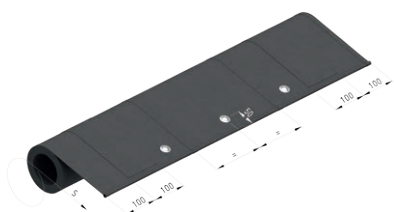

# VERANDA BOX PERGOLA

TERASOVÁ MARKÝZA

Veranda Box je ideální řešení pro Vaši terasu. Nabízí skvělý poměr kvality a ceny. Ochrání Vaši terasu před úporným sluncem i lehkým deštěm. I přesto, že potah šikově schovává v bytelné kazetě, celkový vzhled je spíše subtilní.

Konstrukci markýzy tvoří hliníkové vodící profily, výpadevový profil, válec pro navijení potahu schovaný v kazetě a dvě stojné nohy. Potah napínají plynové písty umístěné ve vodících profilech. Odtok vody je zajištěn oky v potahu markýzy. Minimální sklon markýzy je 15°.

Otvory v potahu pro odtok vody

**BAREVNÉ  
PROVEDENÍ**

RAL 9010 bílá  
RAL 1013 krémová  
RAL 8014 hnědá  
RAL 7016 antracitová

Plastové díly pouze v bílé  
nebo černé barvě.

**OVLÁDÁNÍ**

Elektromotorem

**POTAH**

Markýzová látka  
(odstíny dle vzorníku  
Bohemiaflex CS)

**VÝROBNÍ  
ROZMĚRY**

**MAX** (šířka x vyložení)  
5 000 x 5 000 mm

**MIN** (šířka x vyložení)  
1 200 x 1 650 mm

**MOŽNOSTI  
ZA PŘÍPLATEK**

- ▶ elektromotory
- ▶ automatické řídicí jednotky, ovladače a vypínače, rádiové řízení
- ▶ osvětlovací těleso a tepelný zářič
- ▶ jiné odstíny RAL