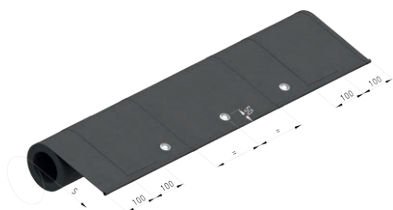

VERANDA BOX

MARKÝZA PRO ZIMNÍ ZAHRADU

Otvory v potahu pro odtok vody

Veranda Box je markýza určená pro stínění zimních zahrad či existujících pergol ze skla nebo polycarbonátu. Při stínění prosklených ploch oceníte flexibilitu umístění vodících profilů, což ulehčuje montáž, a přesah potahu přes půdorysnou plochu, protože tak ochráníte i svislé plochy.

Konstrukci markýzy tvoří hliníkové vodící profily, výpadový profil a válec pro navijení potahu schovaný v kazetě. Potah napínají plynové písky umístěné ve vodících profilech. Odtok vody je zajištěn oky v potahu markýzy. Minimální sklon markýzy je 15°.

**BAREVNÉ
PROVEDENÍ**

RAL 9010 bílá
RAL 1013 krémová
RAL 8014 hnědá
RAL 7016 antracitová

Plastové díly pouze v bílé
nebo černé barvě.

OVLÁDÁNÍ

Elektromotorem

POTAH

Markýzová látka
(odstíny dle vzorníku
Bohemiaflex CS)

**VÝROBNÍ
ROZMĚRY**

MAX (šířka x vyložení)
5 000 x 5 000 mm

MIN (šířka x vyložení)
1 200 x 1 650 mm

**MOŽNOSTI
ZA PŘÍPLATEK**

- ▶ elektromotory
- ▶ automatické řídicí jednotky, ovladače a vypínače, rádiové řízení
- ▶ osvětlovací těleso, tepelný zářič
- ▶ jiné odstíny RAL