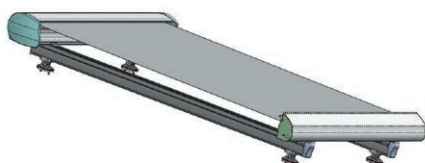

VERANDA BOX

MARKÝZA PRO ZIMNÍ ZAHRADU

Otvory v potahu pro odtok vody

Veranda Box je markýza určená pro stínění zimních zahrad či existujících pergol ze skla nebo polycarbonátu. Při stínění prosklených ploch oceníte flexibilitu umístění vodících profilů, což ulehčuje montáž, a přesah potahu přes půdorysnou plochu, protože tak ochráníte i svislé plochy.

Konstrukci markýzy tvoří hliníkové vodící profily, výpadový profil a válec pro navijení potahu schovaný v kazetě. Potah napínají plynové písky umístěné ve vodících profilech. Odtok vody je zajištěn oky v potahu markýzy. Minimální sklon markýzy je 15°.

**BAREVNÉ
PROVEDENÍ**

RAL 9010 bílá
RAL 1013 krémová
RAL 8014 hnědá
RAL 7016 antracitová

Plastové díly pouze v bílé
nebo černé barvě.

OVLÁDÁNÍ

Elektromotorem

POTAH

Markýzová látka
(odstíny dle vzorníku
Bohemiaflex CS)