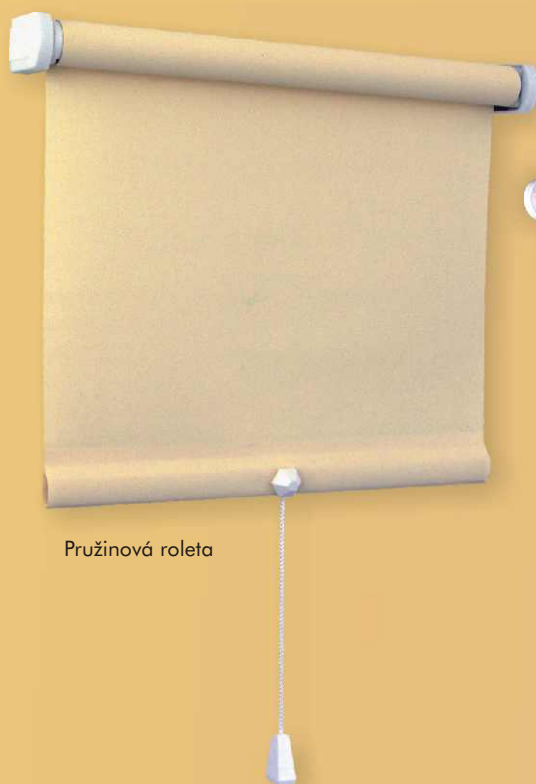

ROLETY

Ř E T Í Z K O V É A P R U Ž I N O V É

ŘETÍZKOVÉ A PRUŽINOVÉ

ROLETY

Rolety jsou tradičním protislunečním zařízením elegantního vzhledu. Příjemně dotvářejí konečnou podobu interiéru nejen obytných prostor, ale i prostor kanceláří a pracovišť.

Pružinová roleta

Řetízková roleta

ROLETY

Řetízkové rolety

Pružinové rolety

ŘETÍZKOVÉ ROLETY

Jednoduchá montáž umožňuje rolety instalovat mezi křídla oken, před okna a do ostění. Řetízkový mechanismus umožňuje zastavit roletu v jakékoliv poloze a reguluje tak míru zatemnění dle představ zákazníka. Mechanismus je umístěn podle přání buď vlevo nebo vpravo. Nabízíme široký výběr textilií.

ROZMĚRY:

- Duralový samotoč Ø 25 mm
- šíře max. 1600 mm (max. plocha 3,5 m²)
- Duralový samotoč Ø 38 mm
- šíře max. 2400 mm (max. plocha 5,3 m²)

PRUŽINOVÉ ROLETY

Jednoduchá montáž umožňuje rolety instalovat mezi křídla, před okna a do ostění. Možnost výběru uchycení (univerzální, boční). Nabízíme široký výběr textilií.

ROZMĚRY:

- Duralový samotoč Ø 25 mm
- šíře max. 1800 mm (max. plocha 3 m²)
- Duralový samotoč Ø 28 mm
- šíře max. 2100 mm (max. plocha 4 m²)
- Duralový samotoč Ø 38 mm
- šíře max. 2500 mm (max. plocha 5,5 m²)