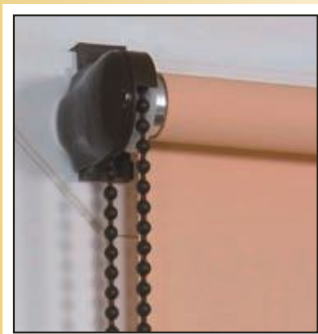

PRIMA

R O L E T A

ROLETA

PRIMA

Interiérová látková roletka pro plastová a Euro okna. Tato roletka se vyznačuje jednoduchou montáží a dokonalým řešením všech detailů.

Max. rozměr:	šířka 1400 mm x výška 1800 mm
	maximální plocha 2,5 m ²
Ovládání:	mechanicky pomocí řetízku
Provedení:	standard v barvě bílé a hnědé

MĚŘENÍ

Měří se skutečná šířka a výška roletky.

MONTÁŽ

Na okenní křídla - **bez vrtání**.

POTAH

Nabízíme široký výběr textilií.

Upozornění:

Před přilepením držáků a magnetu je třeba rám řádně očistit lihem.