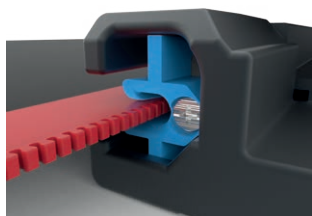

SCREEN ZIP

SVISLÁ KAZETOVÁ MARKÝZA

Detail vodící kolejnice se zipem

Markýza Screen Zip je stínicí systém, který zároveň poskytuje účinnou ochranu před větrem a hmyzem. Své uplatnění nachází při stínění oken veřejných i obytných budov. Snižuje potřebu využívání klimatizace v letních měsících a chrání místnosti před UV zářením. Přispívá k vytváření příjemného pracovního prostředí a zvyšuje tím pracovní výkon.

Markýzu tvoří celohliníková konstrukce. Válec je uložený v hliníkové kazetě. Kazety mohou být ve velikostech: 95 mm - hranatá a zkosená s lištou, 105 a 125 mm - hranatá s lištou a zkosená s lištou nebo 150 mm - hranatá s lištou. Unikátní systém zipu zajišťuje 100% napnutí potahu ve vodících kolejnicích a zamezuje vzniku technologické mezery mezi potahem a kolejnicemi. Zip je přivařen k okrajům potahu a jeho zasunutím do PVC profilu uvnitř vodící kolejnice dojde k zajištění potahu proti posunu. Montáž je možné provádět na zeď (čelně), do ostění a na rám okna.

**BAREVNÉ
PROVEDENÍ**

RAL 9010 bílá
RAL 9001 krémová
RAL 7016 antracitová
hladká a se strukturou

OVLÁDÁNÍ

Elektromotorem

POTAH

Technické tkaniny
(odstíny dle vzorníku
Bohemiaflex CS)

**VÝROBNÍ
ROZMĚRY**

MAX (šířka x výška)
6 000 x 6 000 mm