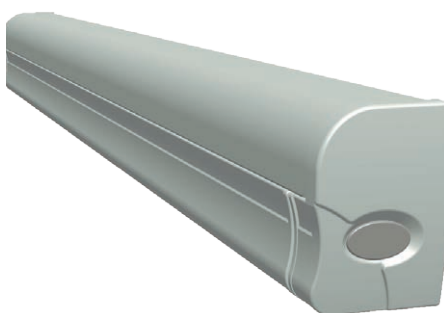

BELLA

HORIZONTÁLNÍ KAZETOVÁ MARKÝZA
S KLOBOVÝMI RAMENY BEZ NOSNÉHO PROFILU

Kazetová markýza Bella nalezne své místo díky subtilnímu designu a ostřejším tvarům zejména v moderní architektuře. Kazeta přilne k fasádě, se kterou bude tvořit jeden harmonický celek.

Konstrukci markýzy tvoří kazetový systém, válec pro navijení potahu, kloubová ramena a ovládací mechanismus. Výpadový profil po stažení potahu uzavře prostor kazety. Sklon ramen lze nastavit v rozmezí od 5° do 30°. Markýzu je možné montovat čelně na fasádu nebo do stropu.

**BAREVNÉ
PROVEDENÍ**

Všechna vyložení:
RAL 9010 bílá
RAL 9001 krémová
Vyložení
2 500 a 3 000 mm:
RAL 7016 antracitová
se strukturou

OVLÁDÁNÍ

Mechanicky klikou
Elektromotorem

POTAH

Markýzová látka
(odstíny dle vzorníku
Bohemiaflex CS)